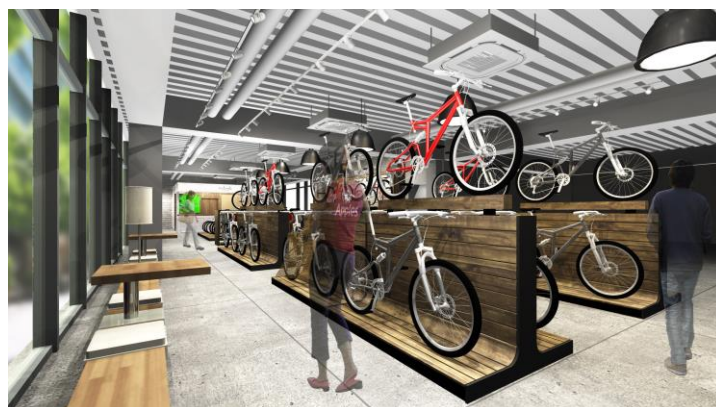

電動アシスト自転車専門店「モトベロ」NEW OPEN

[モトベロ 湘南] 12月12日グランドオープン

代官山 T-SITE 内に、電動アシスト自転車専門店「代官山モトベロ」を運営する、株式会社モトベロ(本社:東京都渋谷区)は、12月12日に開業する「湘南 T-SITE」内に、NEWSHOP を同日オープン致します。湘南 T-SITE は、カルチャア・コンビニエンス・クラブ株式会社が渋谷区代官山に開業した「代官山 T-SITE」の2号店として、新たに湘南の地でのライフスタイルを発信する拠点となります。

モトベロは、電動アシスト自転車の価値を分かりやすく伝えるだけでなく、それによって生まれる新しいライフスタイルを提案します。「モトベロ湘南」では、電動アシスト自転車を、より多くの人に知って頂くため、豊富な品揃えと、様々なタイプの乗り比べができる試乗車を数多く取り揃えています。また、モトベロの得意とする専門技術で、カラーパーツのカスタム提案により、世界に1台の自分だけの自転車をご提案致します。

また、店内には、大人のサイクリストの為にセレクトショップ『TOKYO Wheels』(本社:株式会社東京ライフ 東京都中央区東日本橋 2-27-2 日機会館ビル 3F) とのコラボレーション売場も誕生。サイクルライフをもっと楽しくしてくれるアパレルも提案いたします。

さらに、日本初上陸となるドイツブランド『SCHINDELHAUER(シンデルハウアー)』の、アーバンスポーツ自転車や、モトベロが来春に向けて日本仕様モデルを開発中のカーボンフレーム e-bike「BESV PS-1(ベスピー ピーエスワン)」も、期間限定で展示致します。

お客様のサイクルライフがより楽しく豊かなものになるよう、ライフスタイル提案型サイクルショップを目指します。

《モトベロ湘南について》